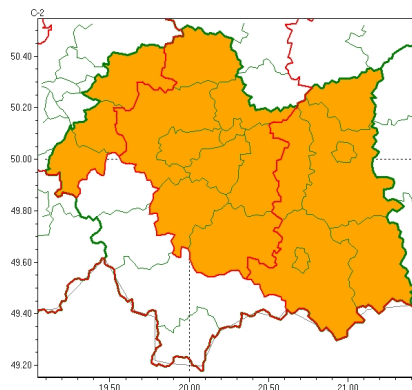

Zasięg ostrzeżeń w województwie

Burze 2024-07-11 10:05

Upał 2024-07-11 10:05

WOJEWÓDZTWO MAŁOPOLSKIE OSTRZEŻENIA METEOROLOGICZNE ZBIORCZO NR 231 WYKAZ OBOWIĄZUJĄCYCH OSTRZEŻEŃ o godz. 10:05 dnia 11.07.2024

Zjawisko/Stopień zagrożenia	Burze/2 ZMIANA
Obszar (w nawiasie numer ostrzeżenia dla powiatu)	powiaty: bocheński(81), chrzanowski(83), krakowski(82), Kraków(83), limanowski(100), miechowski(82), mylenicki(93), nowotarski(115), olkuski(82), owiescimski(88), proszowicki(81), suski(103), tatrzański(117), wadowicki(95), wielicki(82)
Ważność	od godz. 10:00 dnia 11.07.2024 do godz. 20:00 dnia 11.07.2024
Prawdopodobieństwo	80%
Przebieg	Prognozowane są burze, którym miejscami będą towarzyszyć bardzo silne opady deszczu od 35 mm do 50 mm, oraz porywy wiatru do 110 km/h. Miejscami duży grad.
SMS	IMGW-PIB OSTRZEŻEGA: BURZE/2 małopolskie (15 powiatów) od 10:00/11.07 do 20:00/11.07.2024 deszcz 50 mm, porywy 110 km/h, grad. Dotyczy powiatów: bocheński, chrzanowski, krakowski, Kraków, limanowski, miechowski, mylenicki, nowotarski, olkuski, owiescimski, proszowicki, suski, tatrzański, wadowicki i wielicki.
RSO	Woj. małopolskie (15 powiatów), IMGW-PIB wydał ostrzeżenie drugiego stopnia o burzach
Uwagi	Ze względu na dynamiczną sytuację pogody stopień ostrzeżenia może zostać zmieniony
Zjawisko/Stopień zagrożenia	Burze/2
Obszar (w nawiasie numer ostrzeżenia dla powiatu)	powiaty: brzeski(82), dąbrowski(84), gorlicki(101), nowosiedlecki(111), Nowy Sącz(95), tarnowski(83), Tarnów(83)
Ważność	od godz. 12:00 dnia 11.07.2024 do godz. 20:00 dnia 11.07.2024
Prawdopodobieństwo	80%