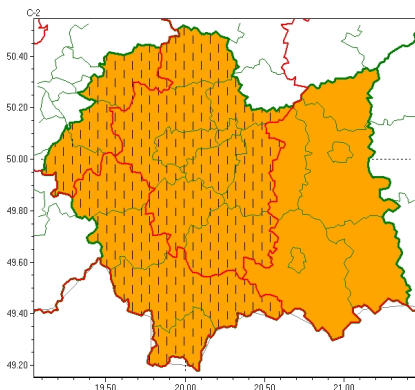

Zasięg ostrzeżeń w województwie

Burze 2024-07-11 10:05

Upał 2024-07-11 10:05

WOJEWÓDZTWO MAŁOPOLSKIE OSTRZEŻENIA METEOROLOGICZNE ZBIORCZO NR 231 WYKAZ OBOWIĄZUJĄCYCH OSTRZEŻEŃ o godz. 10:05 dnia 11.07.2024

Zjawisko/Stopień zagrożenia	Burze/2 ZMIANA
Obszar (w nawiasie numer ostrzeżenia dla powiatu)	powiaty: bocheński(81), chrzanowski(83), krakowski(82), Kraków(83), limanowski(100), miechowski(82), mylenicki(93), nowotarski(115), olkuski(82), owiescimski(88), proszowicki(81), suski(103), tatrzański(117), wadowicki(95), wielicki(82)
Ważność	od godz. 10:00 dnia 11.07.2024 do godz. 20:00 dnia 11.07.2024
Prawdopodobieństwo	80%
Przebieg	Prognozowane są burze, którym miejscami będą towarzyszyć bardzo silne opady deszczu od 35 mm do 50 mm, oraz porywy wiatru do 110 km/h. Miejscami duży grad.
SMS	IMGW-PIB OSTRZEŻEGA: BURZE/2 małopolskie (15 powiatów) od 10:00/11.07 do 20:00/11.07.2024 deszcz 50 mm, porywy 110 km/h, grad. Dotyczy powiatów: bocheński, chrzanowski, krakowski, Kraków, limanowski, miechowski, mylenicki, nowotarski, olkuski, owiescimski, proszowicki, suski, tatrzański, wadowicki i wielicki.
RSO	Woj. małopolskie (15 powiatów), IMGW-PIB wydał ostrzeżenie drugiego stopnia o burzach
Uwagi	Ze względu na dynamiczną sytuację pogody stopień ostrzeżenia może zostać zmieniony
Zjawisko/Stopień zagrożenia	Burze/2
Obszar (w nawiasie numer ostrzeżenia dla powiatu)	powiaty: brzeski(82), dąbrowski(84), gorlicki(101), nowosiedlecki(111), Nowy Sącz(95), tarnowski(83), Tarnów(83)
Ważność	od godz. 12:00 dnia 11.07.2024 do godz. 20:00 dnia 11.07.2024
Prawdopodobieństwo	80%